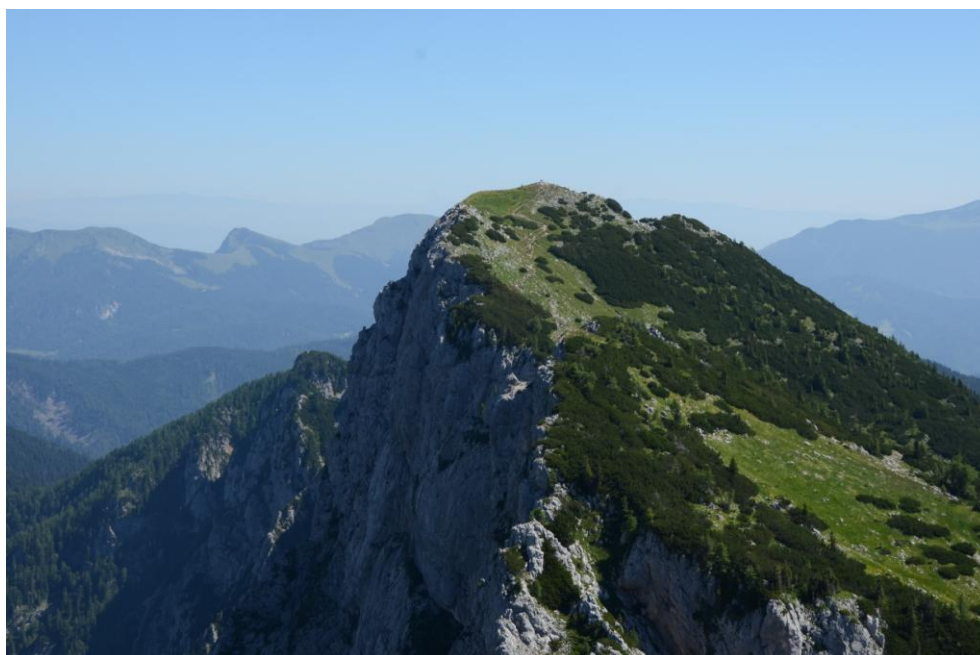

V nedeljo, 16. avgusta 2015

PD Celje-Matica vabi na planinski izlet

# Debela peč in Brda

najvzhodnejša dvatisočaka Julijskih Alp

---

**Odhod:** 5.30 na avtobusnem postajališču na Glaziji

**Vrnitev domov:** do 19. ure

**Oprema:** obvezna planinska obutev, priporočljive pohodne palice

**Hrana in pijača:** iz nahrbtnika ali na koči

**Čas hoje:** 6 ur

**Zahtevnost:** nezahtevna označena planinska pot

**Kratek opis poti:** planina Zajavornik (1280m) - Blejska koča na Lipanci (1630m) - Debela peč (2014m) - Brda (2008m) - Lipanca - planina Zajavornik